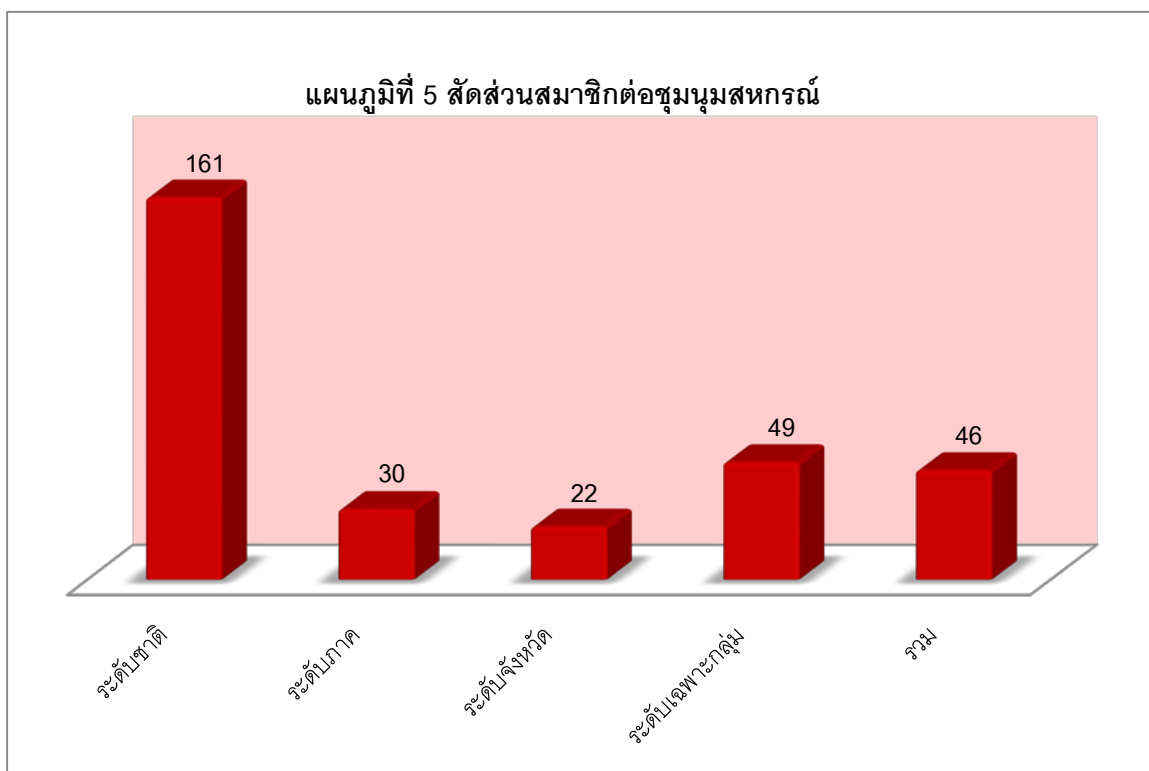

ตารางที่ 9 จำนวนชุมนุมสหกรณ์และสมาชิกชุมนุมสหกรณ์ แยกตามระดับ

ประเภท	ระดับชาติ		ระดับภาค		ระดับจังหวัด		เฉพาะกลุ่ม		รวม	
	จำนวน	สมาชิก	จำนวน	สมาชิก	จำนวน	สมาชิก	จำนวน	สมาชิก	จำนวน	สมาชิก
ชุมนุมสหกรณ์การเกษตร	5	609	6	146	73	1,675	14	556	98	2,986
ชุมนุมสหกรณ์ประมง	2	13							2	13
ชุมนุมสหกรณ์นิคม	1	37								
ชุมนุมสหกรณ์ออมทรัพย์	3	1,181	2	102	1	11	3	280	9	1,574
ชุมนุมสหกรณ์ร้านค้า	3	202							3	202
ชุมนุมสหกรณ์บริการ	2	120	1	17	3	27			6	164
ชุมนุมสหกรณ์เครดิตยูเนียน	1	567	1	30	1	15			3	612
รวม	17	2,729	10	295	78	1,728	17	836	122	5,588

*** ชุมนุมสหกรณ์เป็นการรวมกลุ่มของสหกรณ์ ดังนั้นจึงมีสมาชิกเป็น สหกรณ์(แห่ง)

*** จำนวนสมาชิกชุมนุม มีหน่วยเป็น สหกรณ์(แห่ง)